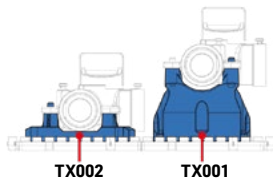

TECOFIX INŠTALÁCIA JE HRA PRE PROFESIONÁLOV

Rozdeľovač studenej a teplej vody TECOFIX - s guľovými uzávermi na výstupoch

od **39,90€**

- PN 10, T = +95 °C, menovitý rozmer DN 10
- pre pripojenie potrubia ALPEX a PEX
- pripojovací rozmer systém FASTEC® Quick
- materiál mosadz, plast, O-krúžok EPDM