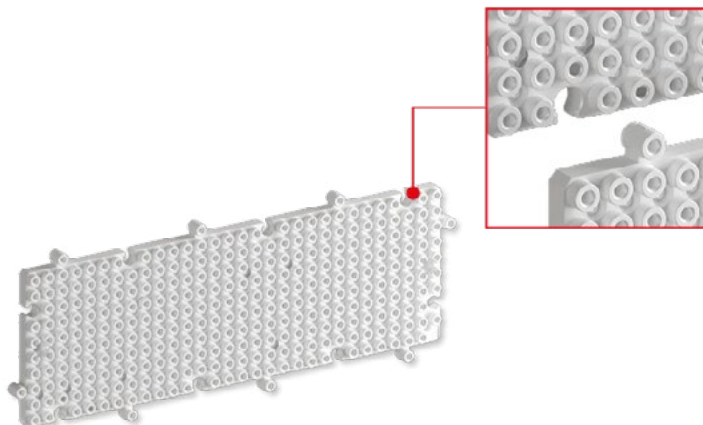

31,62€

- PN 16, T = +95 °C
- menovitý rozmer DN 15
- maximálny prietok 5,8 m³/h
- pre rozšírenie počtu vývodov rozdeľovača
- možnosť ovládania elektrickým pohonom IVAR.E 104
- pripojovací rozmer systém FASTEC® Quick
- materiál mosadz, O-krúžok EPDM

Kód	Typ	Špecifikácia	Akciová cena
T4P32C1100	IVAR.T4P	FASTEC Quick; FFF	31,62 €

Inštalčná doska TECOFIX

3,71 €

- inštalčná doska pre montáž rozdeľovačov studenej a teplej vody TECOFIX na stenu
- šírka 240 mm, výška 80 mm
- možnosť vzájomného spojenia a rozšírenia
- materiál plast