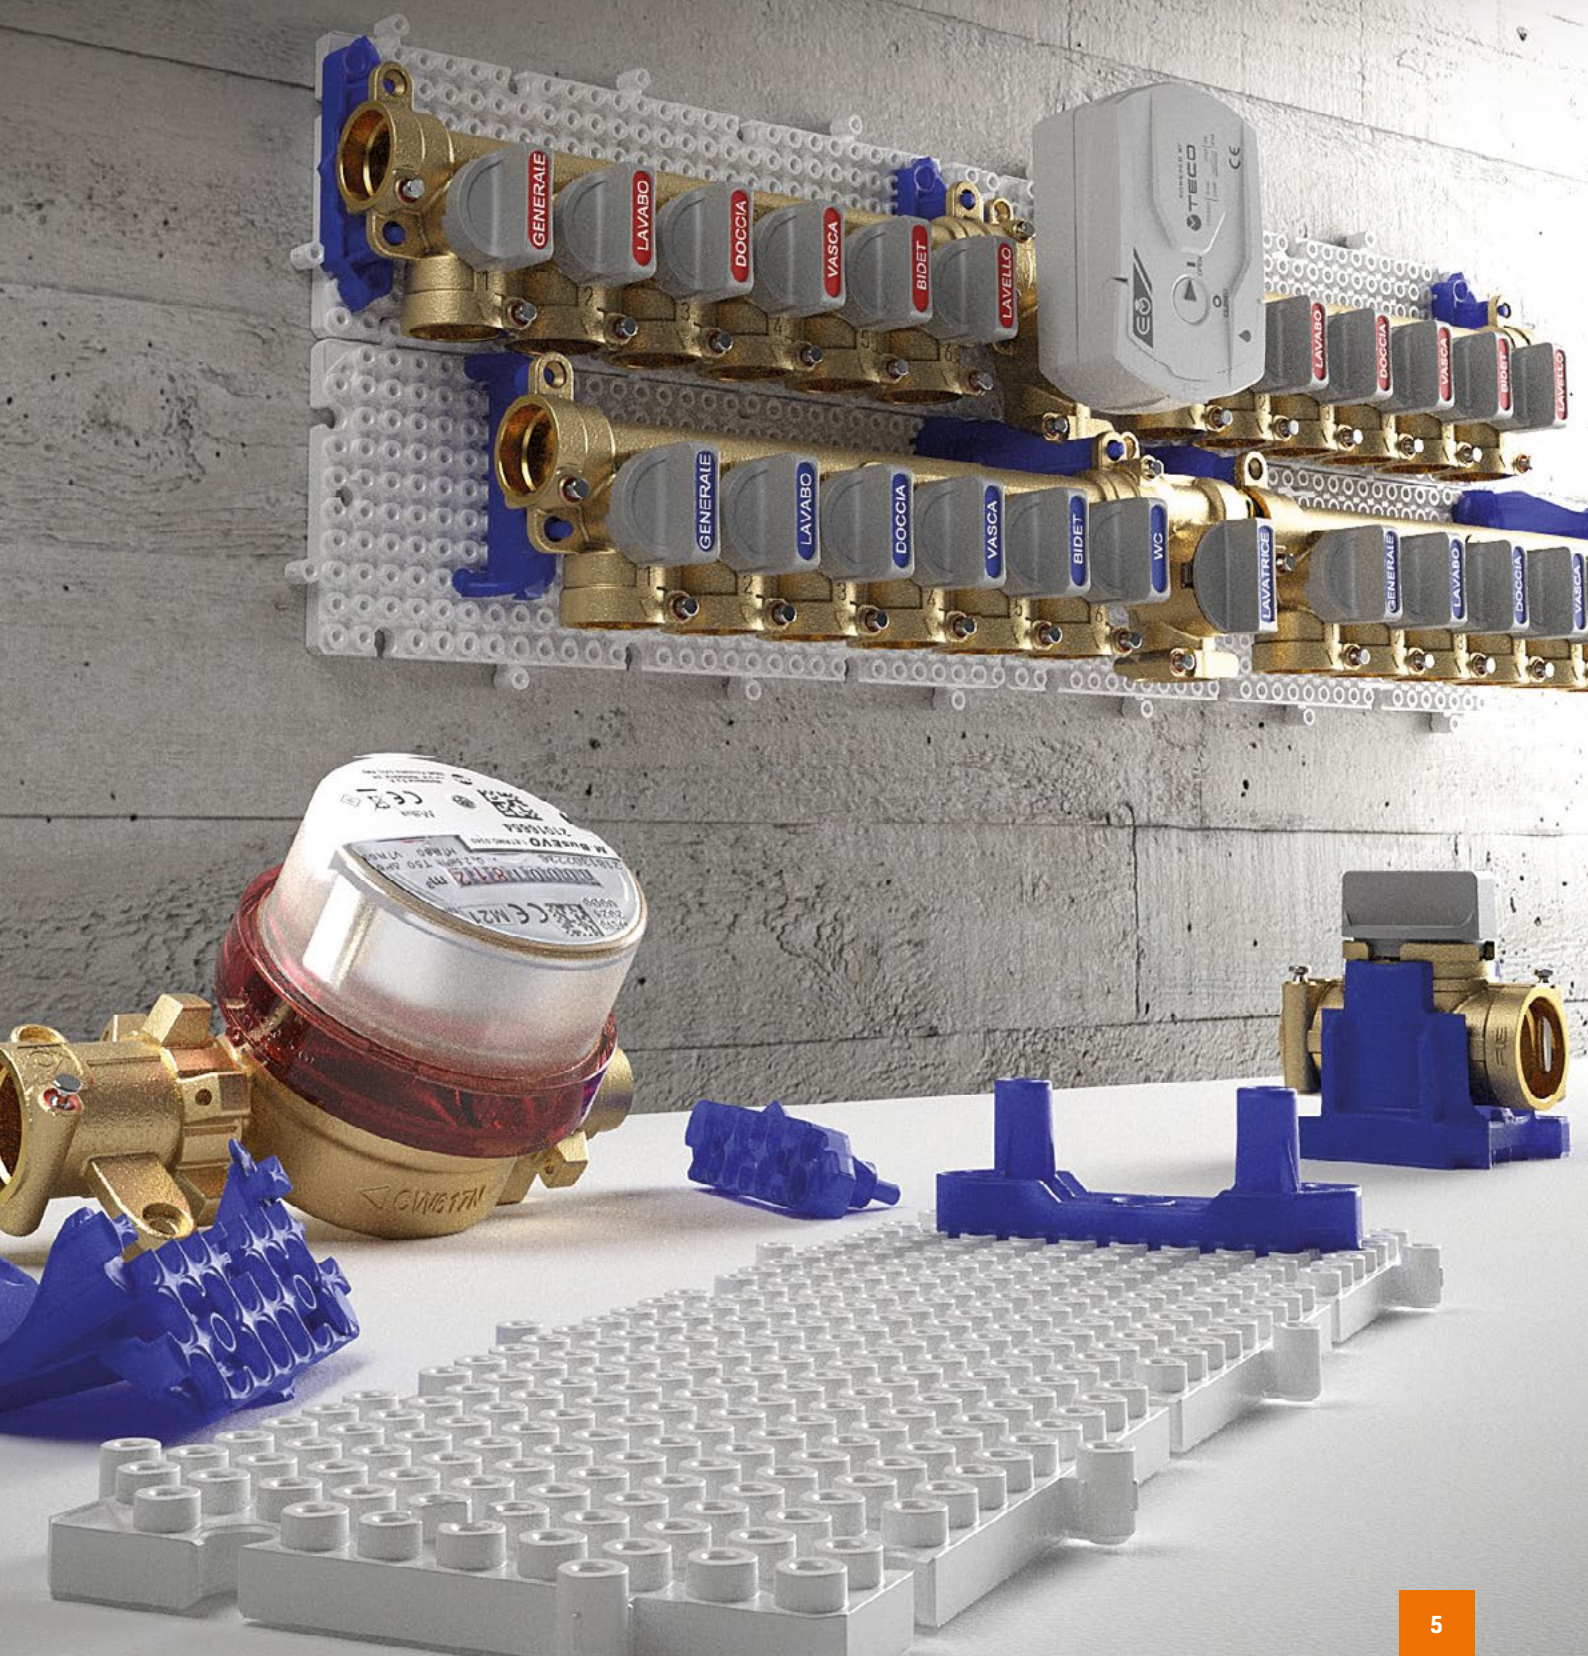

**AKCIA
2024**

 MODERNÉ FIRMY
 POUŽÍVAJÚ
**MODERNÉ
TECHNOLÓGIE**

**Rozdeľovač studenej a teplej vody
- s guľovými uzávermi na výstupoch**

 od **179,81 €**

- PN 10, T = +95 °C, menovitý rozmer DN 10
- určené pre sanitárne rozvody studenej a teplej vody
- 4 až 6 výstupov studenej a 3 až 5 výstupov teplej vody s možnosťou rozšírenia dvojitým adaptérom FASTEC
- pripojovací rozmer systém FASTEC® Quick
- podomietkový vrátane inštalačnej skrine, bez krycej dosky
- materiál mosadz, inštalačná skriňa plast

- PN 10, T = +95 °C, menovitý rozmer DN 10
- určené pre sanitárne rozvody studenej a teplej vody
- 4 výstupy studenej a 3 výstupy teplej vody s možnosťou rozšírenia dvojitým adaptérom FASTEC
- pripojovací rozmer systém FASTEC® Quick
- podomietkový vrátane inštalačnej skrine, bez krycej dosky
- materiál mosadz, inštalačná skriňa plast

TECOFIX INŠTALÁCIA JE HRA PRE PROFESIONÁLOV

Rozdeľovač studenej a teplej vody TECOFIX - s guľovými uzávermi na výstupoch

od **39,90€**

- PN 10, T = +95 °C, menovitý rozmer DN 10
- pre pripojenie potrubia ALPEX a PEX
- pripojovací rozmer systém FASTEC® Quick
- materiál mosadz, plast, O-krúžok EPDM

31,62€

- PN 16, T = +95 °C
- menovitý rozmer DN 15
- maximálny prietok 5,8 m³/h
- pre rozšírenie počtu vývodov rozdeľovača
- možnosť ovládania elektrickým pohonom IVAR.E 104
- pripojovací rozmer systém FASTEC® Quick
- materiál mosadz, O-krúžok EPDM