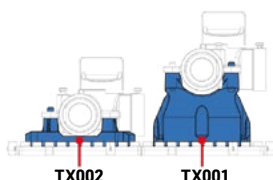

TECOFIX INŠTALÁCIA JE HRA PRE PROFESIONÁLOV

Rozdeľovač studenej a teplej vody TECOFIX - s guľovými uzávermi na výstupoch

od **39,90€**

- PN 10, T = +95 °C, menovitý rozmer DN 10
- pre pripojenie potrubia ALPEX a PEX
- pripojovací rozmer systém FASTEC® Quick
- materiál mosadz, plast, O-krúžok EPDM

Rozdeľovač studenej a teplej vody TECOFIX

od **23,95€**

- PN 16, T = +95 °C, menovitý rozmer DN 10
- pre pripojenie potrubia ALPEX a PEX
- pripojovací rozmer systém FASTEC® Quick
- materiál mosadz, O-krúžok EPDM