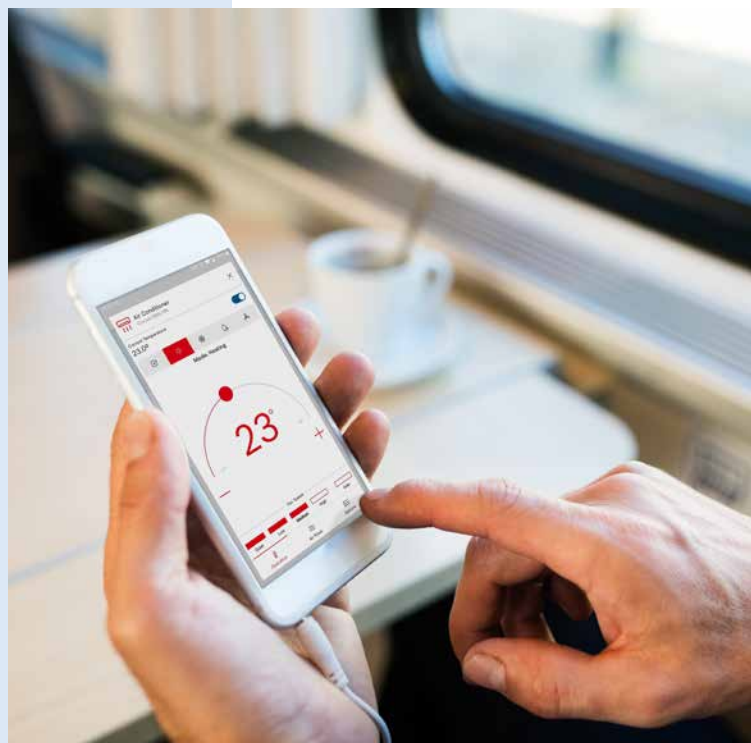

Jednoducho inteligentné ovládanie

Doma aj na cestách.

- ▶ Farebný dotykový LCD displej z rady 700 na prednej strane kotla umožňuje jednoduchú a intuitívnu obsluhu
- ▶ V kombinácii s modulom ConnectKey** alebo ControlKey** môžete kúrenie ovládať aj na diaľku prostredníctvom mobilnej aplikácie

Aplikácia HomeCom Easy

Kúrenie plne pod kontrolou.

- ▶ Maximálny komfort vďaka jednoduchému nastaveniu teploty a časového programu
- ▶ Jednoduchý spôsob, ako si udržať prehľad o spotrebe alebo rozpoznať potenciál na úsporu energie