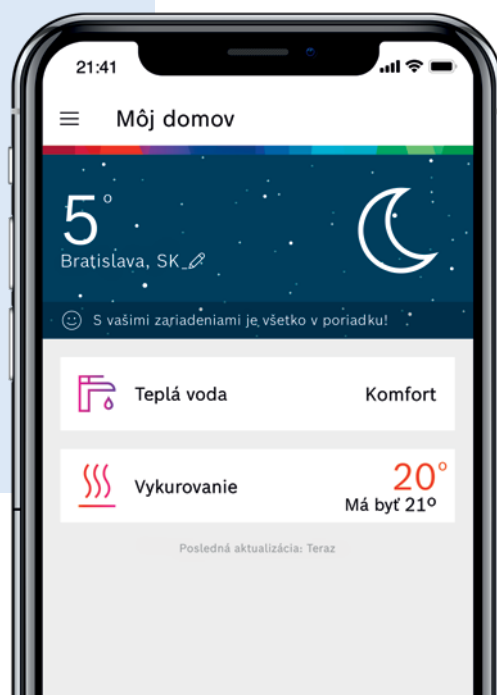

* V závislosti od modelu kotla a použitého príslušenstva. Moduly ConnectKey K30RF a ControlKey K20RF sú voliteľným príslušenstvom.